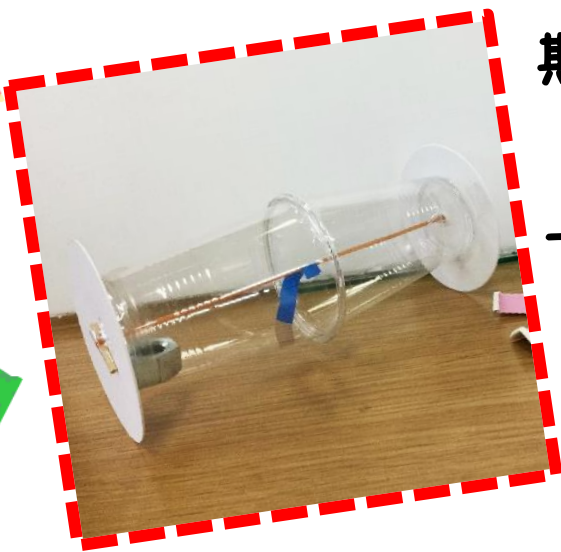

★図書館からのクリスマスプレゼント★

おうちで作ろう！もどり車

12/19
(土)

12/20
(日)

期間中、1冊以上本を借りた
レシートを持ってくると
プラスチックのコップで作る
もどり車の工作キットが
もらえます！

対象 ➡ 小学生以下

場所 ➡ 4階児童コーナー

各日