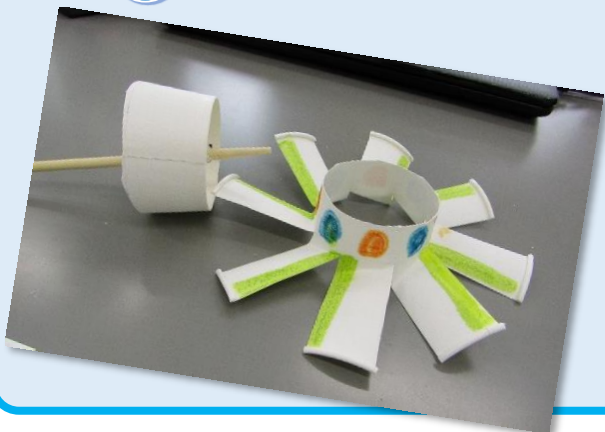

15

分でできる

わくわく夏の工作会

7月28日(金)~30日(日)

① UFO

② からくりキューブ

8月25日(金)~27日(日)