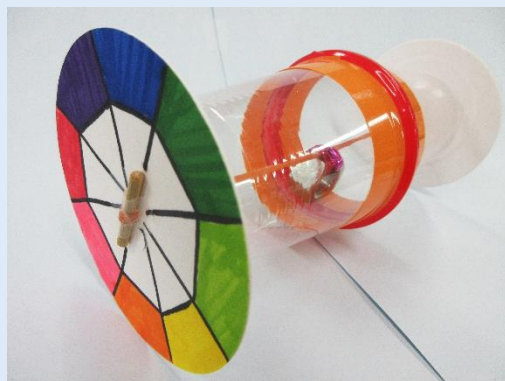

15

分でできる

わくわく夏の工作会

7月19日(日)~21日(火)

紙コップワニ

戻り車

8月21日(金)~23日(日)

CDコマ