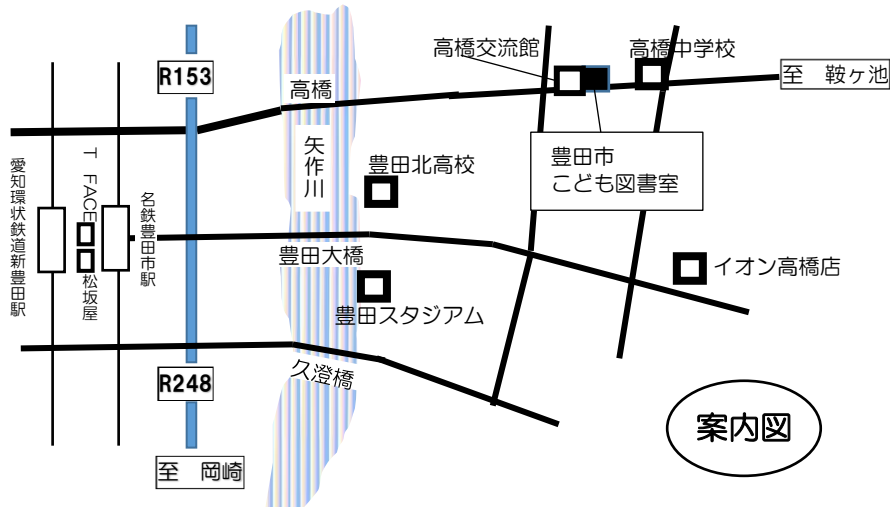

# 豊田市こども図書館は

- ・豊田中央図書館の分館です。
- ・豊田市とボランティアの共働で運営しています。  
ボランティア登録はどなたでもできます。
- ・「人」のいる、ぬくもりのある図書館を目指しています。
- ・こどもの本を通して、人と人との温かいつながりを育む場所です。
- ・選びぬかれた本が、たくさんあります。
- ・本に囲まれた中で親子が向き合っゆっくり本を選ぶことができます。
- ・こども図書館で借りて読んだ本は「どくしょのあしあと」に記録をつけることができます。50冊読むごとに、ボランティアの手作りプレゼントがあります。