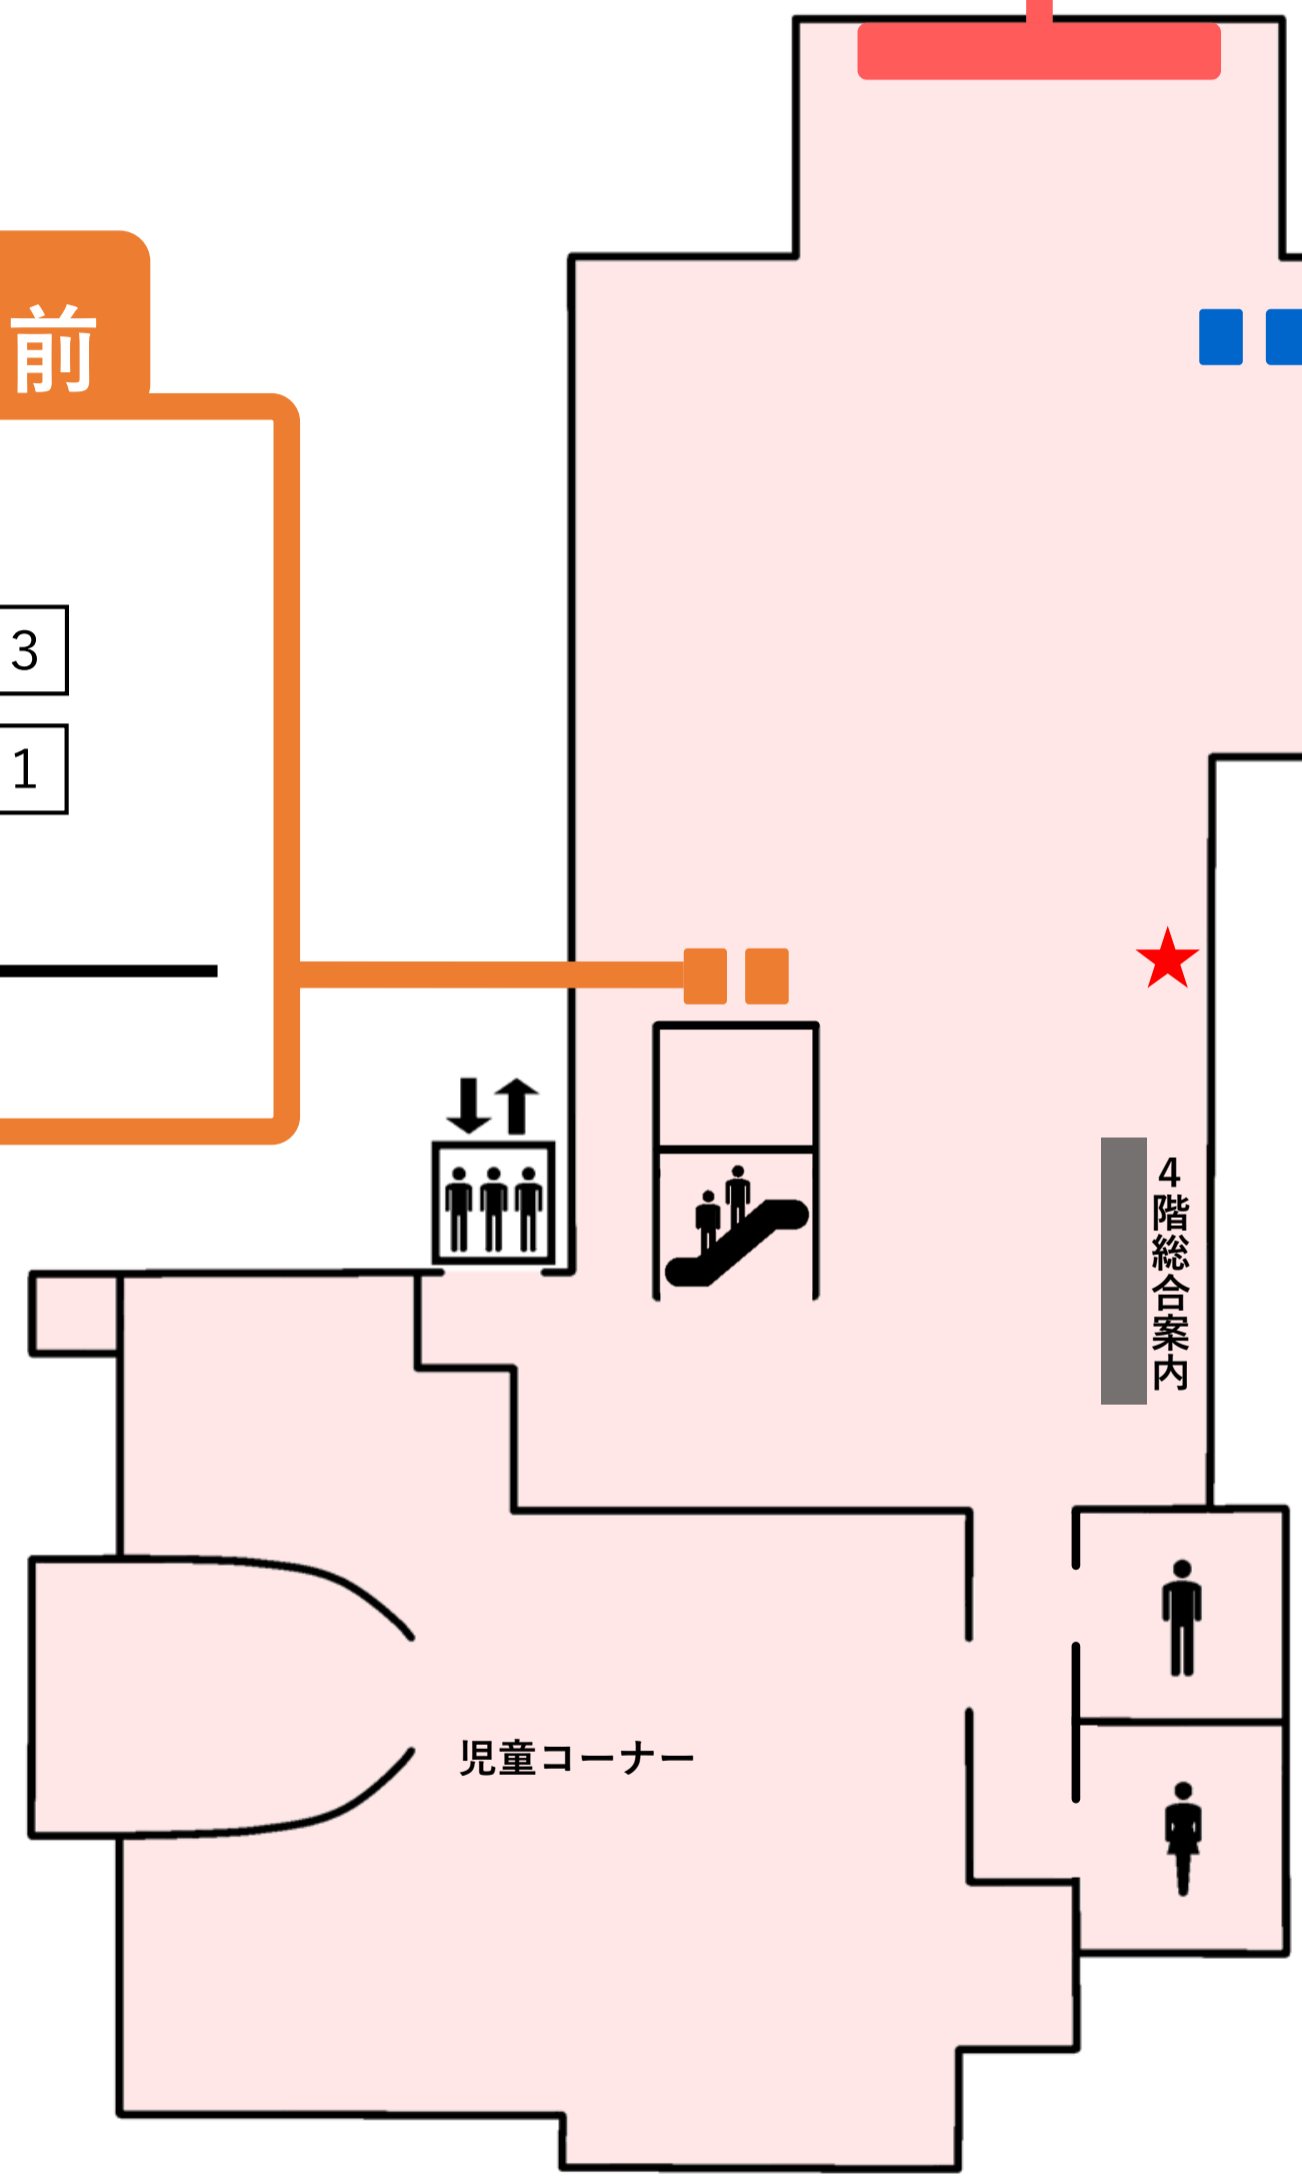

3F

一般閲覧席 3階新聞席横

一般閲覧席 3階窓側

一般閲覧席 3階エスカレーター前

一般閲覧席 3階壁側

20歳以上専用席 3階20歳以上専用席

- ★ 座席予約端末
- 予約不可席

一般閲覧席
4階窓側

窓

1	2	3	4	5	6	7	8	9	10	11	12
---	---	---	---	---	---	---	---	---	----	----	----

一般閲覧席
4階エスカレーター前

8	7	4	3
6	5	2	1

エスカレーター

20歳以上専用席
4階20歳以上専用席

住宅地図
専用席

36	34	32	30	28	26
35	33	31	29	27	25

24	16	8
23	15	7
22	14	6
21	13	5
20	12	4
19	11	3
18	10	2
17	9	1

窓方向 →

- ★ 座席予約端末
- 予約不可席

一般閲覧席
5階窓側

窓

1	2	3	4	5	6	7	8	9	10	11	12
---	---	---	---	---	---	---	---	---	----	----	----

一般閲覧席
5階地図席横

窓方向 ↑

6
5
4
3
2
1
地図席

一般閲覧席
5階壁側

28	27
26	25
24	23
22	21
20	19
18	17
16	15
14	13
12	11
10	9
8	7
6	5
4	3
2	1

20歳以上専用席
5階20歳以上専用席

11	10
9	8
7	6
5	4
3	2
1	

窓方向 →

窓方向 →

- ★ 座席予約端末
- 予約不可席