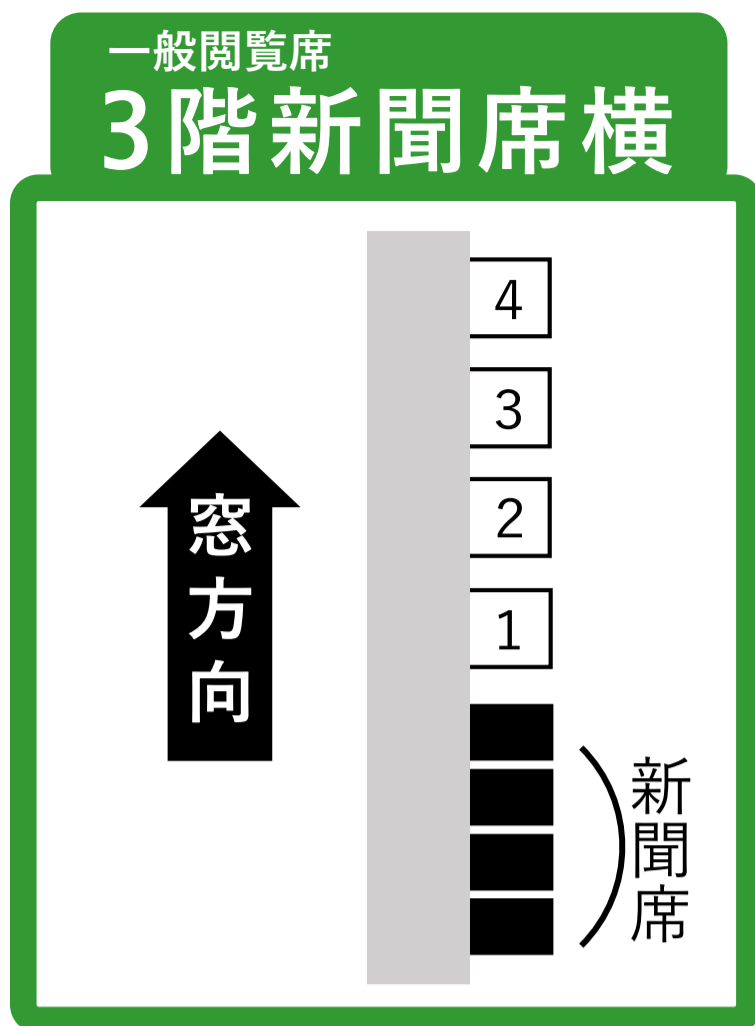

3F

一般閲覧席 3階新聞席横

一般閲覧席 3階窓側

一般閲覧席 3階エスカレーター前

一般閲覧席 3階壁側

20歳以上専用席 3階20歳以上専用席

- ★ 座席予約端末
- 予約不可席

一般閲覧席
4階窓側

窓

1	2	3	4	5	6	7	8	9	10	11	12
---	---	---	---	---	---	---	---	---	----	----	----

一般閲覧席
4階エスカレーター前

8	7	4	3
6	5	2	1

エスカレーター

20歳以上専用席
4階20歳以上専用席

住宅地図
専用席

36	34	32	30	28	26
35	33	31	29	27	25