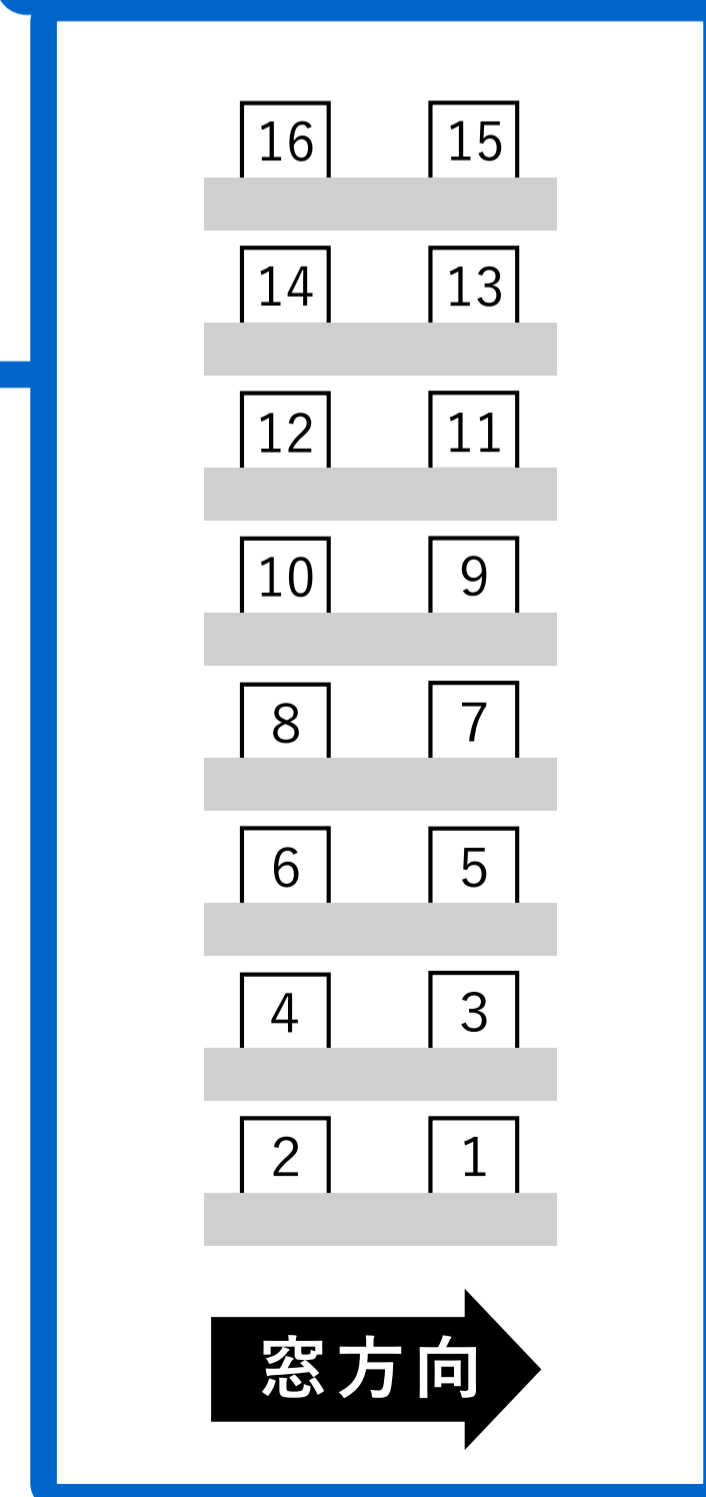

3F

一般閲覧席 3階新聞席横

一般閲覧席 3階窓側

一般閲覧席 3階エスカレーター前

一般閲覧席 3階壁側

20歳以上専用席 3階20歳以上専用席

- ★ 座席予約端末
- 予約不可席

一般閲覧席
4階窓側

窓

1	2	3	4	5	6	7	8	9	10	11	12
---	---	---	---	---	---	---	---	---	----	----	----

一般閲覧席
4階エスカレーター前

8	7	4	3
6	5	2	1

エスカレーター

20歳以上専用席
4階20歳以上専用席

住宅地図
専用席

36	34	32	30	28	26
35	33	31	29	27	25

24	16	8
23	15	7
22	14	6
21	13	5
20	12	4
19	11	3
18	10	2
17	9	1

窓方向 →

- ★ 座席予約端末
- 予約不可席

一般閲覧席
5階窓側

窓

1	2	3	4	5	6	7	8	9	10	11	12
---	---	---	---	---	---	---	---	---	----	----	----

一般閲覧席
5階地図席横

窓方向 ↑

6
5
4
3
2
1
地図席

一般閲覧席
5階壁側

28	27
26	25
24	23
22	21
20	19
18	17
16	15
14	13
12	11
10	9
8	7
6	5
4	3
2	1

20歳以上専用席
5階20歳以上専用席

11	10
9	8
7	6
5	4
3	2
1	

窓方向 →

窓方向 →

- ★ 座席予約端末
- 予約不可席