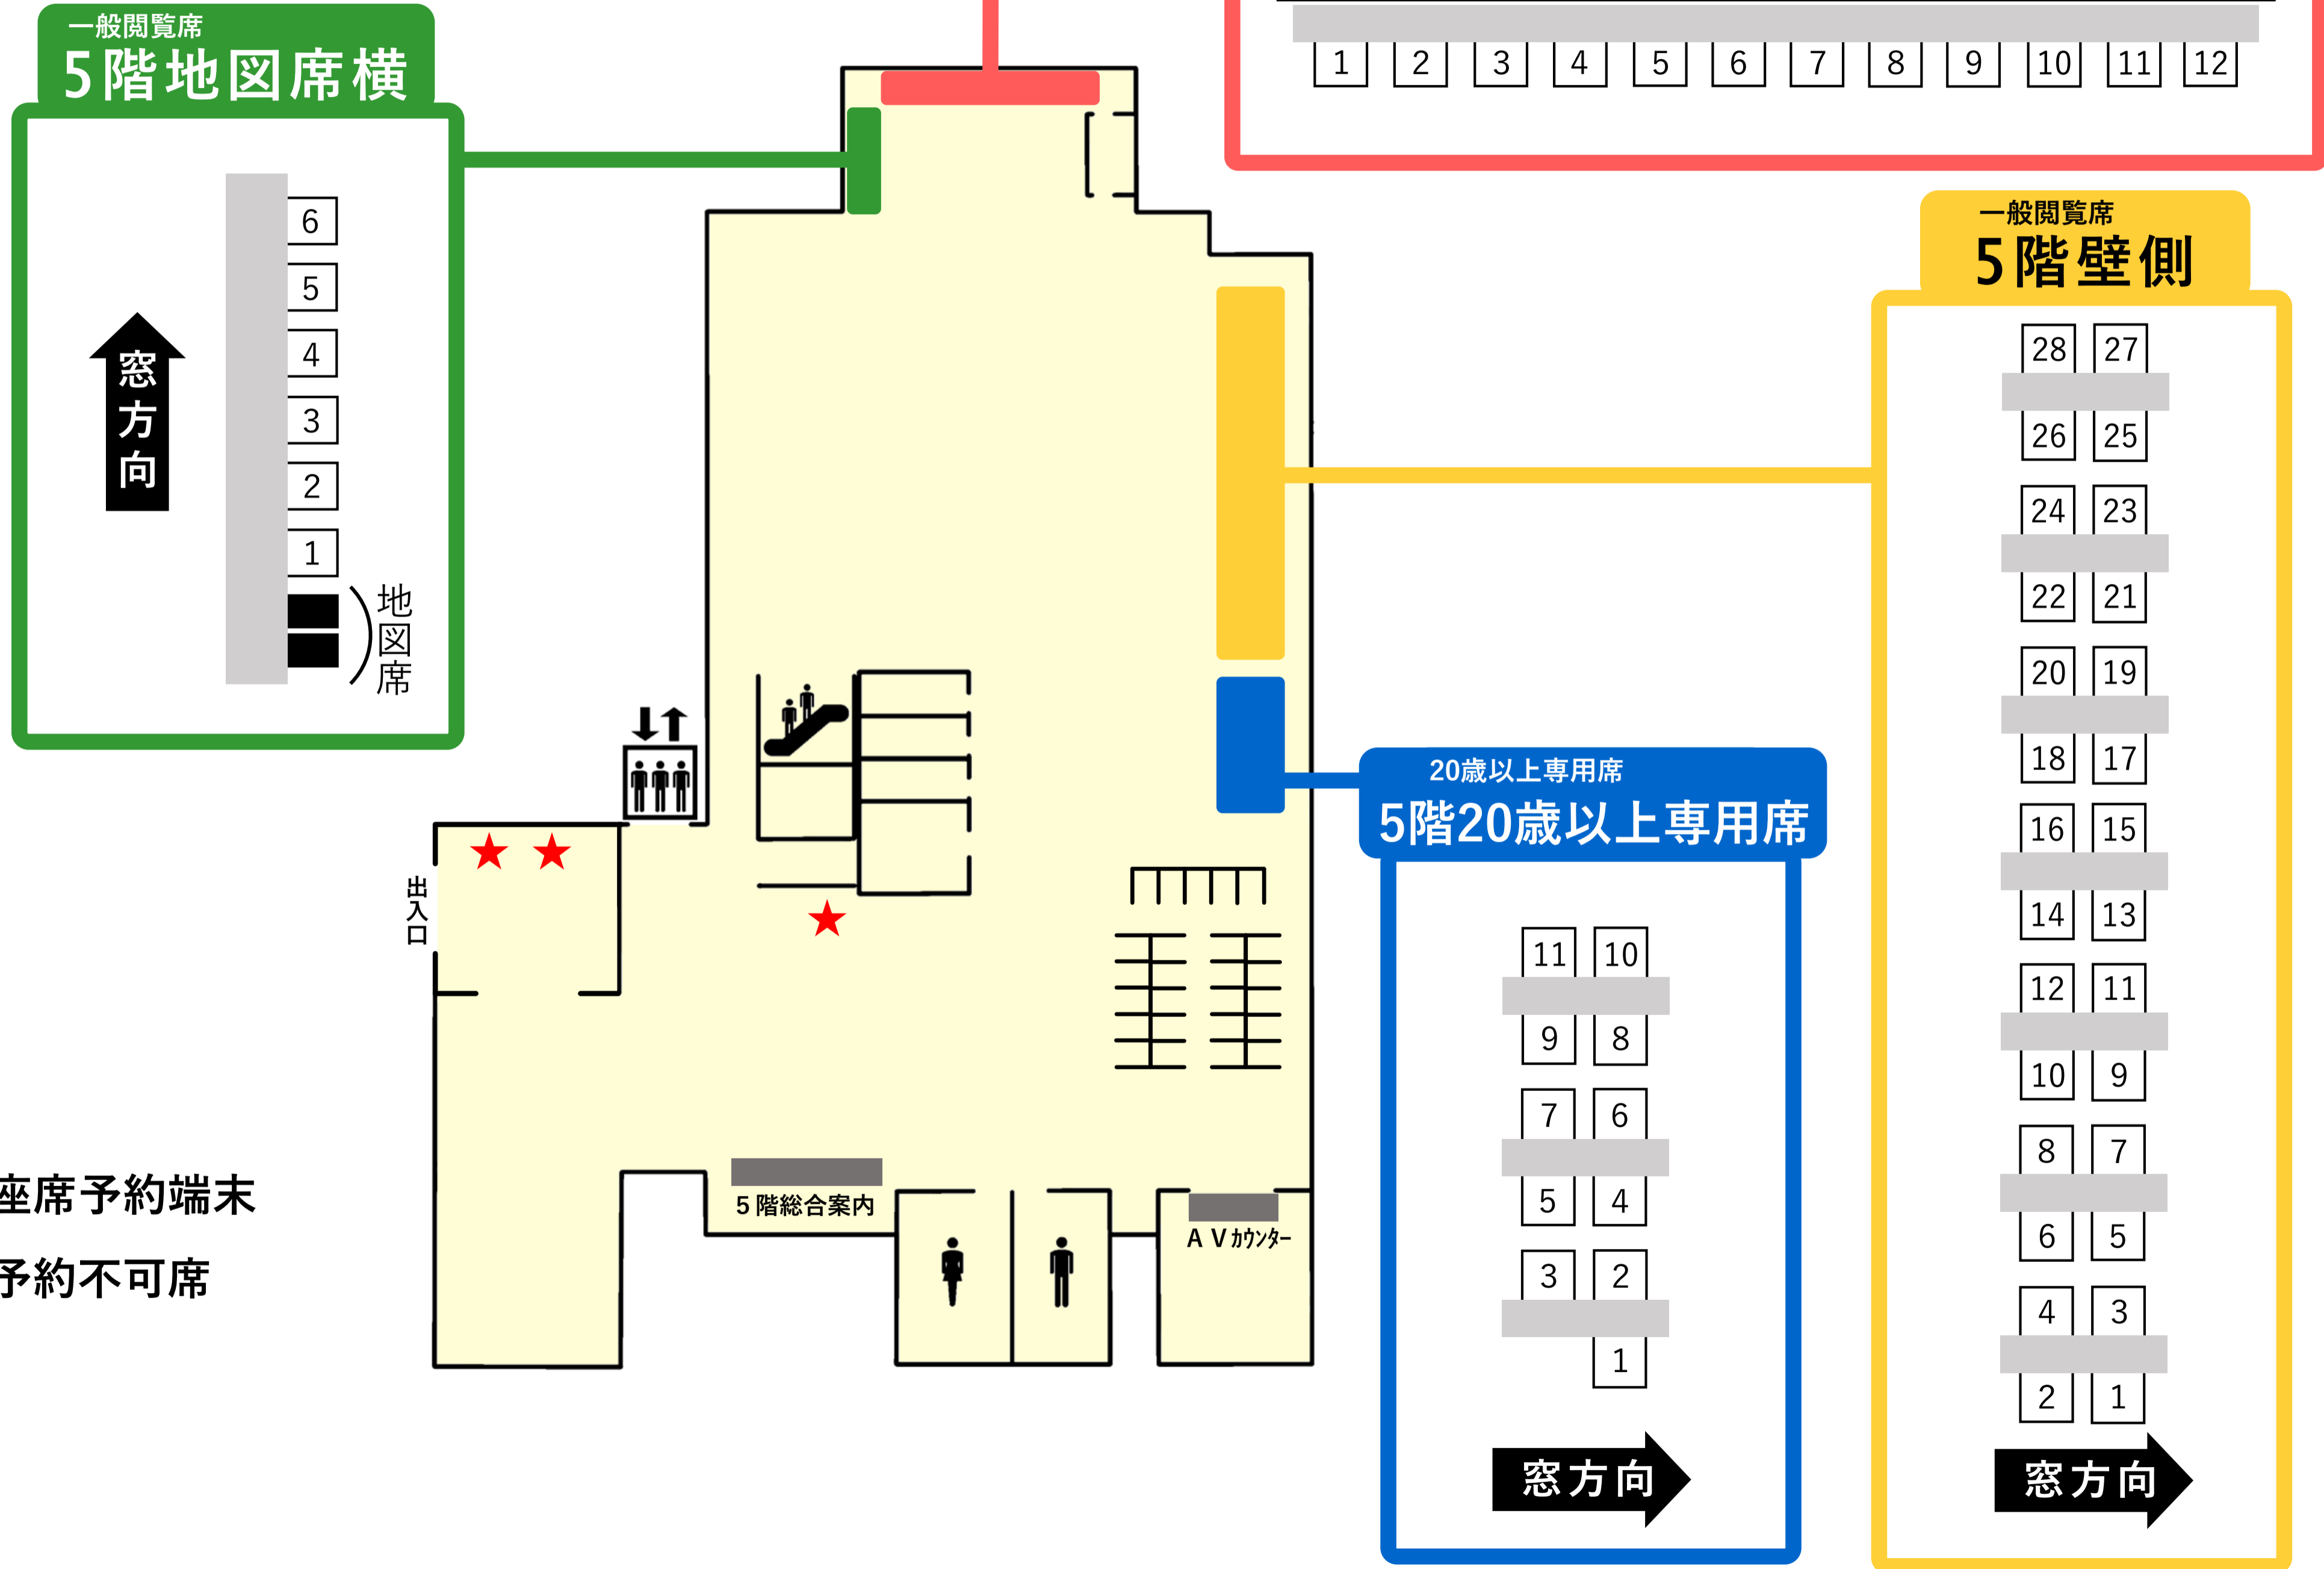

24	16	8
23	15	7
22	14	6
21	13	5
20	12	4
19	11	3
18	10	2
17	9	1

窓方向 →

- ★ 座席予約端末
- 予約不可席

一般閲覧席
5階窓側

窓

1	2	3	4	5	6	7	8	9	10	11	12
---	---	---	---	---	---	---	---	---	----	----	----

一般閲覧席
5階地図席横

窓方向 ↑

6
5
4
3
2
1
地図席

一般閲覧席
5階壁側

28	27
26	25
24	23
22	21
20	19
18	17
16	15
14	13
12	11
10	9
8	7
6	5
4	3
2	1

20歳以上専用席
5階20歳以上専用席

11	10
9	8
7	6
5	4
3	2
1	

窓方向 →

窓方向 →

- ★ 座席予約端末
- 予約不可席

6階閲覧席

1~42

14	15	42
13	16	41
12	17	40
11	18	39
10	19	38
9	20	37
8	21	36
7	22	35
6	23	34
5	24	33
4	25	32
3	26	31
2	27	30
1	28	29

43~98

56	57	84	85
55	58	83	86
54	59	82	87
53	60	81	88
52	61	80	89
51	62	79	90
50	63	78	91
49	64	77	92
48	65	76	93
47	66	75	94
46	67	74	95
45	68	73	96
44	69	72	97
43	70	71	98

休憩室方向

持込パソコン席

休憩室方向

	8		11
7		9	
	5		
4		6	
	2		10
1		3	

★ 座席予約端末

インターネット席

4	5	6	7
	3	2	1

休憩室