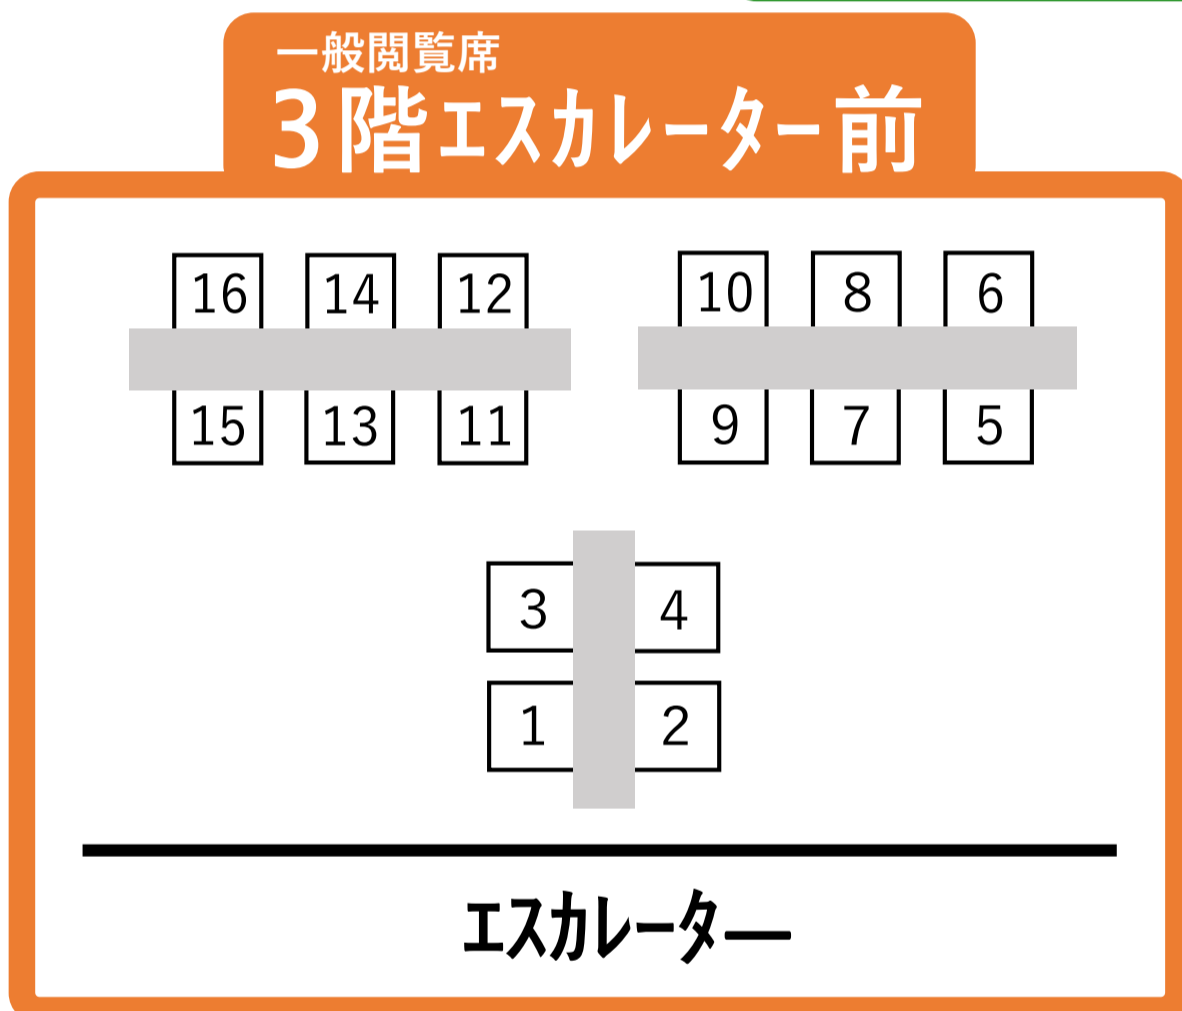

3F

一般閲覧席 3階新聞席横

一般閲覧席 3階窓側

一般閲覧席 3階エスカレーター前

一般閲覧席 3階壁側

20歳以上専用席 3階20歳以上専用席

- ★ 座席予約端末
- 予約不可席

一般閲覧席
4階窓側

窓

1	2	3	4	5	6	7	8	9	10	11	12
---	---	---	---	---	---	---	---	---	----	----	----

一般閲覧席
4階エスカレーター前

8	7	4	3
6	5	2	1

エスカレーター

20歳以上専用席
4階20歳以上専用席

住宅地図
専用席

36	34	32	30	28	26
35	33	31	29	27	25

24	16	8
23	15	7
22	14	6
21	13	5
20	12	4
19	11	3
18	10	2
17	9	1

窓方向 →

- ★ 座席予約端末
- 予約不可席

一般閲覧席
5階窓側

窓

1	2	3	4	5	6	7	8	9	10	11	12
---	---	---	---	---	---	---	---	---	----	----	----

一般閲覧席
5階地図席横

窓方向 ↑

6
5
4
3
2
1
地図席

一般閲覧席
5階壁側

28	27
26	25
24	23
22	21
20	19
18	17
16	15
14	13
12	11
10	9
8	7
6	5
4	3
2	1

20歳以上専用席
5階20歳以上専用席

11	10
9	8
7	6
5	4
3	2
1	

窓方向 →

窓方向 →

- ★ 座席予約端末
- 予約不可席