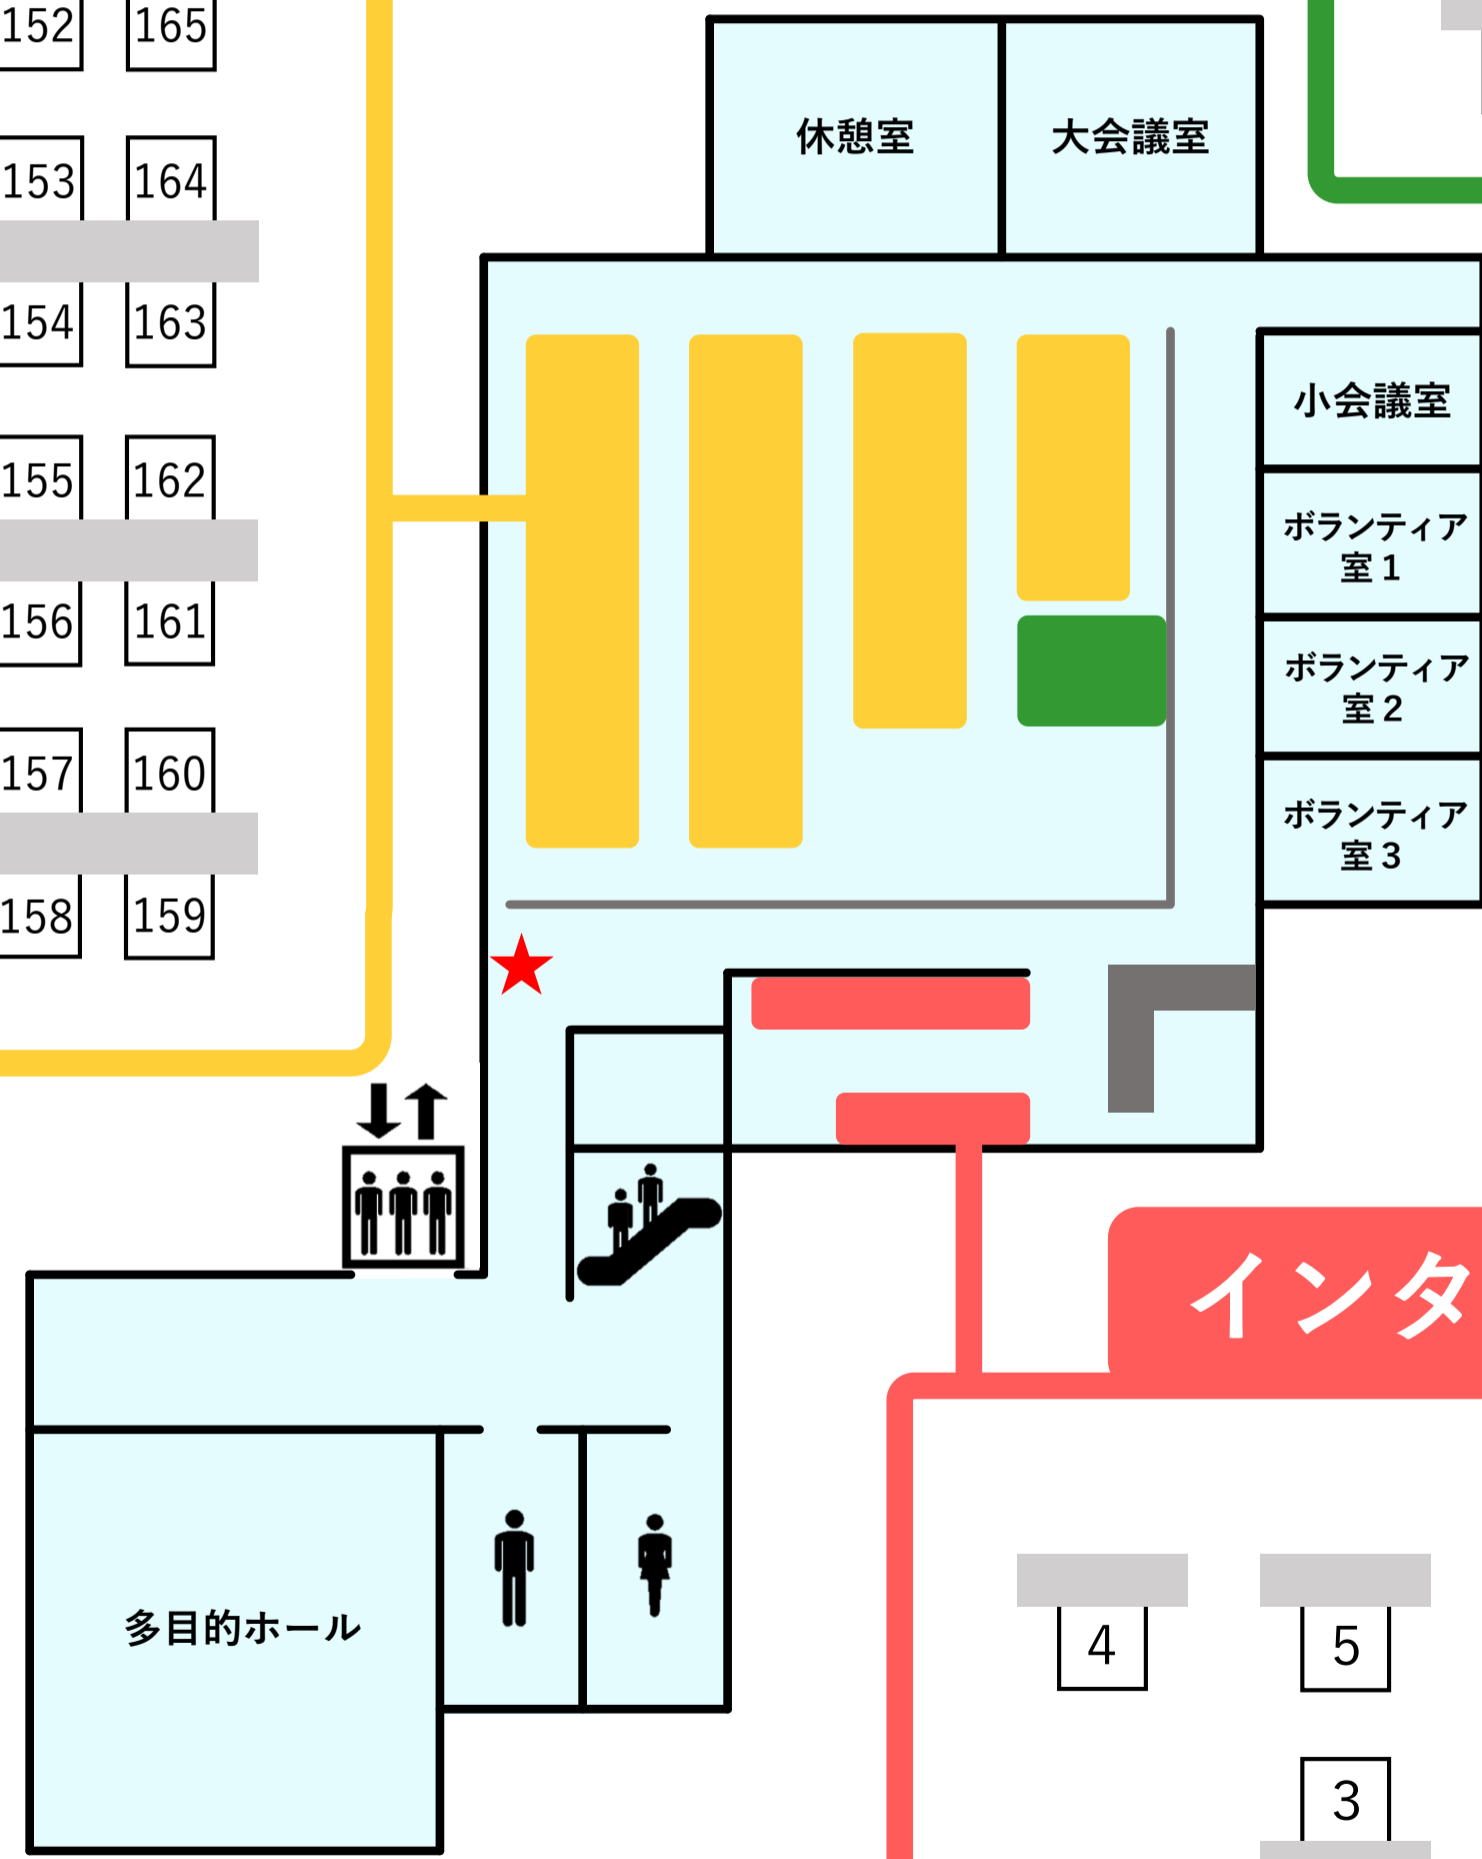

3F

一般閲覧席 3階新聞席横

一般閲覧席 3階窓側

一般閲覧席 3階エスカレーター前

一般閲覧席 3階壁側

20歳以上専用席 3階20歳以上専用席

- ★ 座席予約端末
- 予約不可席

一般閲覧席
4階窓側

休憩室方向

持込パソコン席

休憩室方向

	8		11
7		9	
	5		
4		6	
	2		10
1		3	

★ 座席予約端末

インターネット席

4	5	6	7
	3	2	1

休憩室

大会議室

小会議室

ボランティア室1

ボランティア室2

ボランティア室3

多目的ホール