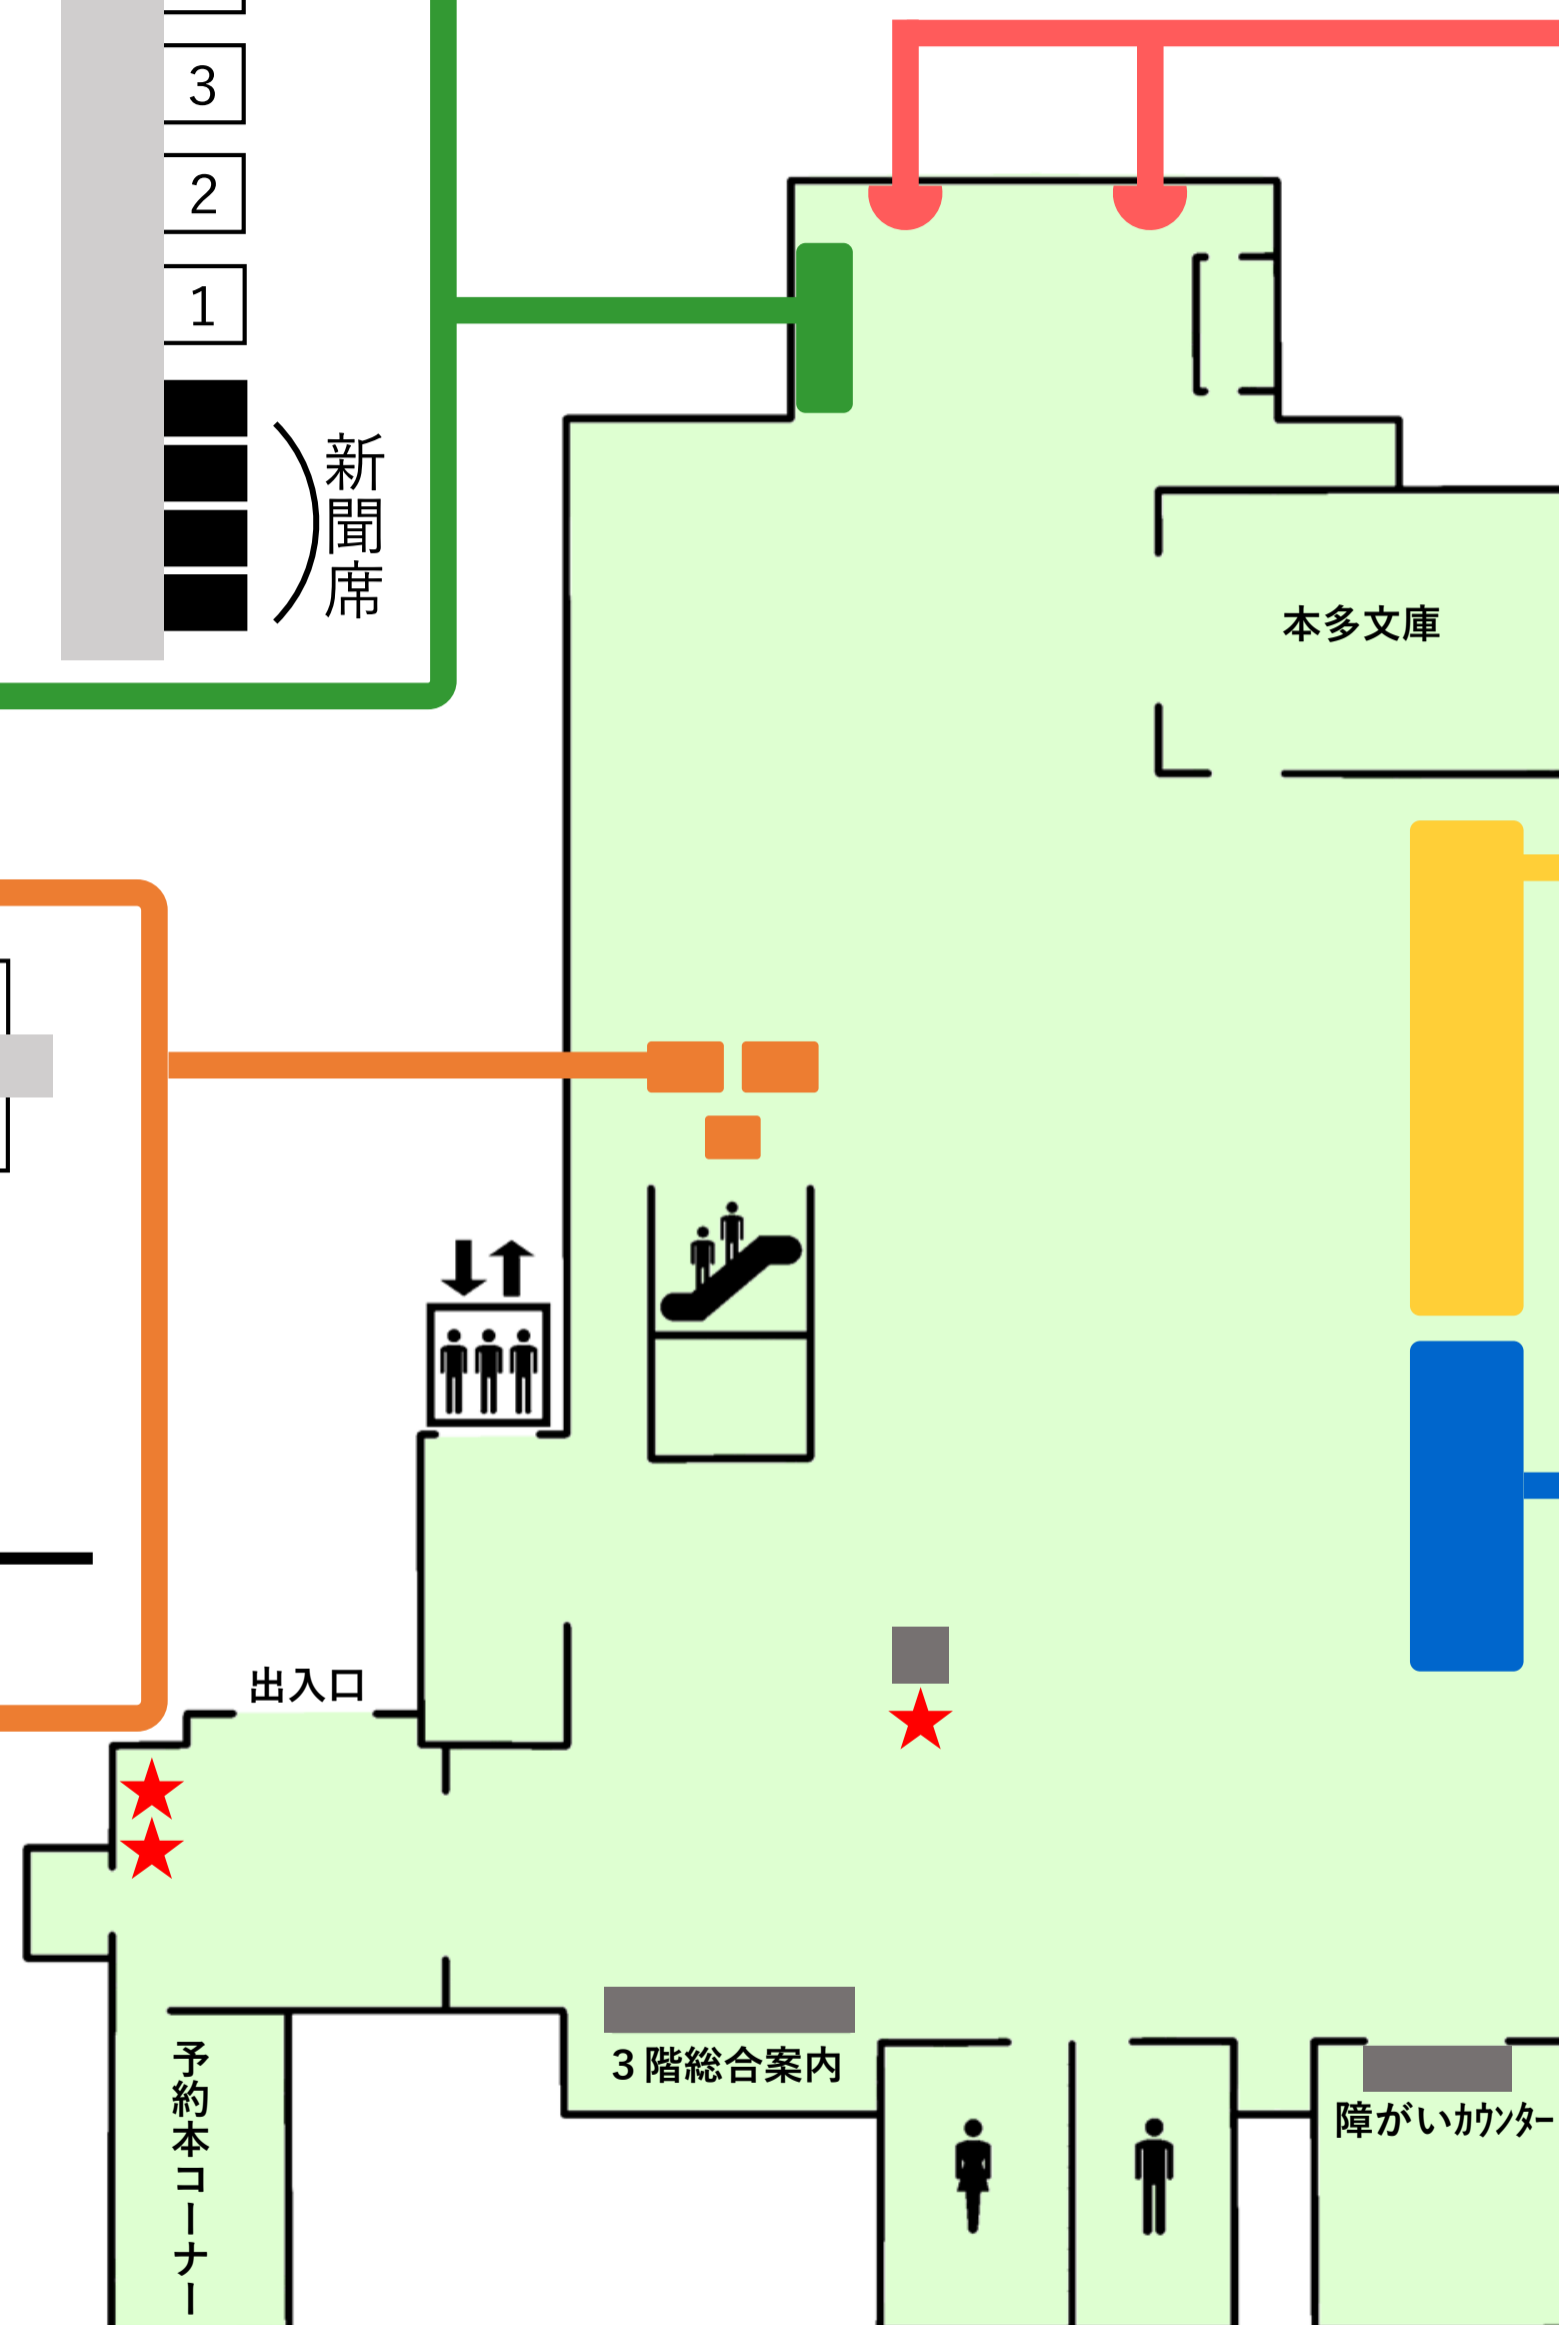

3F

一般閲覧席 3階新聞席横

一般閲覧席 3階窓側

一般閲覧席 3階エスカレーター前

一般閲覧席 3階壁側

20歳以上専用席 3階20歳以上専用席

- ★ 座席予約端末
- 予約不可席

一般閲覧席
4階窓側

窓

1	2	3	4	5	6	7	8	9	10	11	12
---	---	---	---	---	---	---	---	---	----	----	----

一般閲覧席
4階エスカレーター前

8	7	4	3
6	5	2	1

エスカレーター

20歳以上専用席
4階20歳以上専用席

住宅地図
専用席

36	34	32	30	28	26
35	33	31	29	27	25

24	16	8
23	15	7
22	14	6
21	13	5
20	12	4
19	11	3
18	10	2
17	9	1

窓方向 →

- ★ 座席予約端末
- 予約不可席

一般閲覧席
5階窓側

窓

1	2	3	4	5	6	7	8	9	10	11	12
---	---	---	---	---	---	---	---	---	----	----	----

一般閲覧席
5階地図席横

窓方向 ↑

6
5
4
3
2
1
地図席

一般閲覧席
5階壁側

28	27
26	25
24	23
22	21
20	19
18	17
16	15
14	13
12	11
10	9
8	7
6	5
4	3
2	1

20歳以上専用席
5階20歳以上専用席

11	10
9	8
7	6
5	4
3	2
1	

窓方向 →

窓方向 →

- ★ 座席予約端末
- 予約不可席