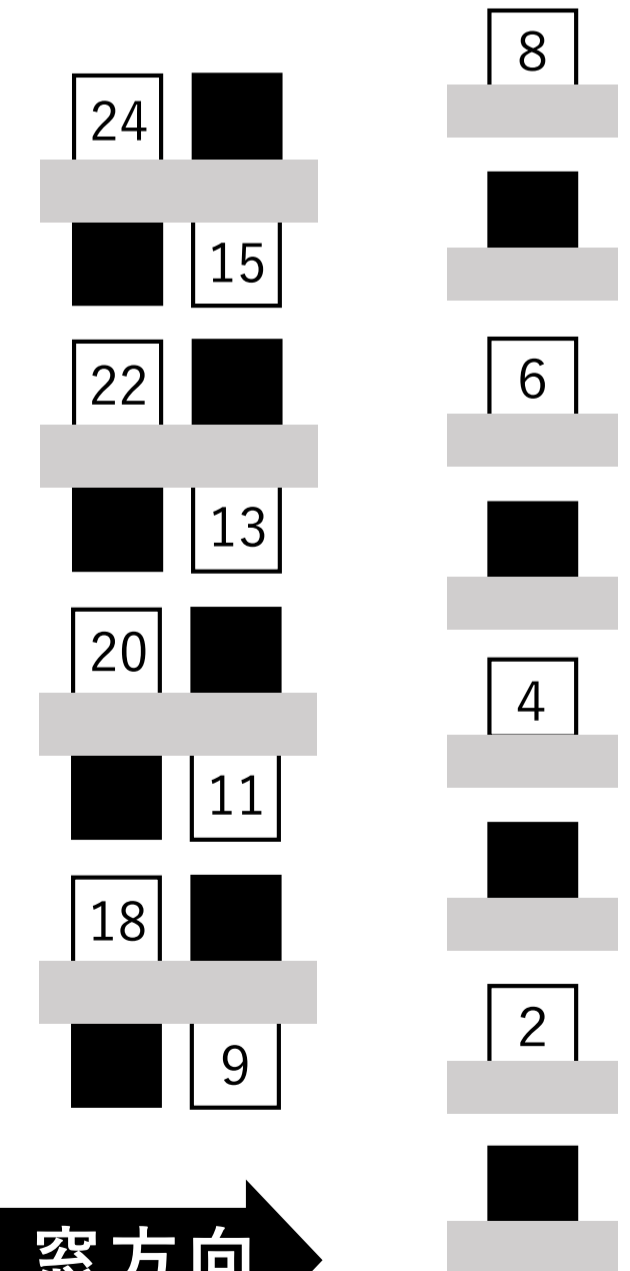

## 一般閲覧席 3階新聞席横

## 一般閲覧席 3階壁側

本多文庫

出入口

予約本コーナー

3階総合案内

障がいカウンター

- ★ 座席予約端末
- 使用不可席

一般閲覧席  
4階窓側

窓

一般閲覧席  
4階エスカレーター前

エスカレーター

成人専用席  
4階成人席

住宅地図  
専用席

窓方向

4階総合案内

児童コーナー

- ★ 座席予約端末
- 使用不可席

一般閲覧席  
5階窓側

窓

一般閲覧席  
5階地図席横

窓方向

一般閲覧席  
5階壁側

成人専用席  
5階成人席

窓方向