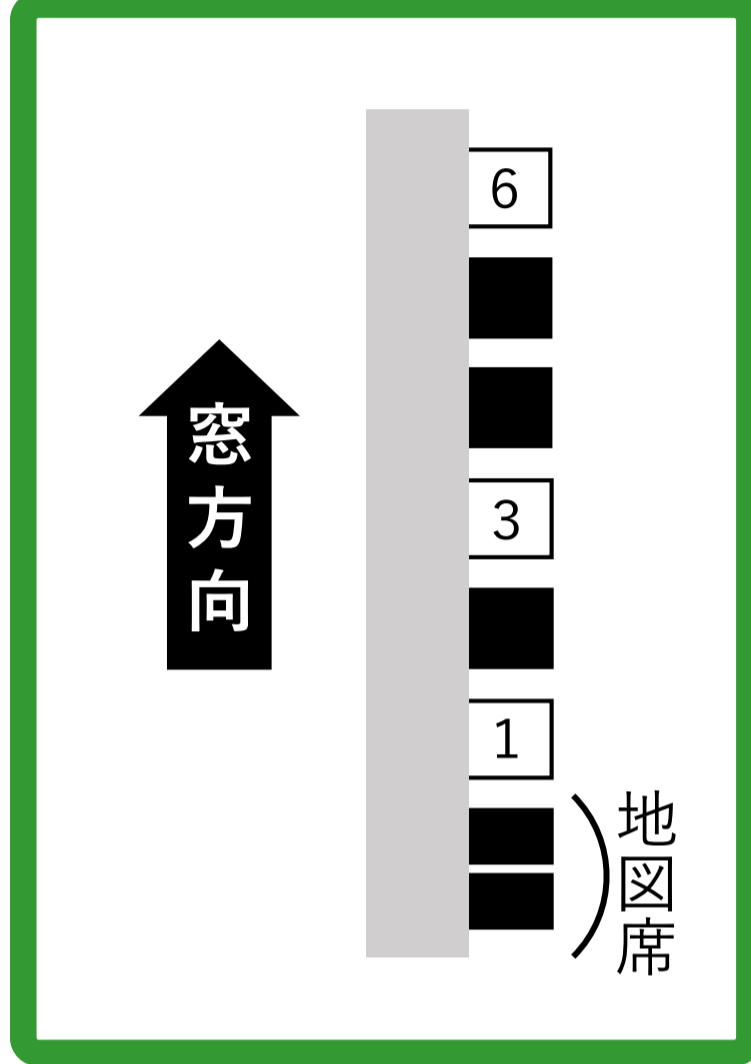

窓

一般閲覧席  
4階エスカレーター前

エスカレーター

成人専用席  
4階成人席

住宅地図  
専用席

窓方向

4階総合案内

児童コーナー

- ★ 座席予約端末
- 使用不可席

一般閲覧席  
5階窓側

窓

一般閲覧席  
5階地図席横

窓方向

一般閲覧席  
5階壁側

成人専用席  
5階成人席

窓方向

出入口

5階総合案内

AVカウンター

- ★ 座席予約端末
- 使用不可席